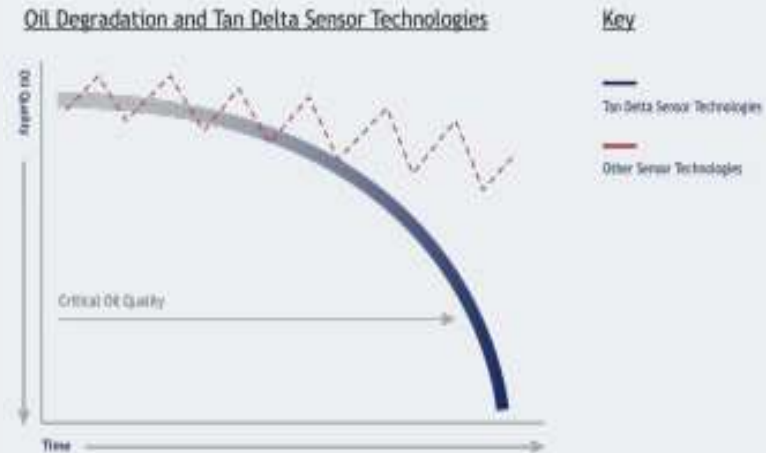

Κατανοούμε πόσο σημαντική είναι η βέλτιστη διαχείριση του λαδιού για την αποτελεσματική λειτουργία των περισσότερων εξοπλισμών και συνεπώς για την κερδοφορία της επιχείρησής σας.

Ο αισθητήρας κατάστασης λαδιού της Tan Delta, σας πληροφορεί με υψηλή ακρίβεια, σε πραγματικό χρόνο, για τις ενδεχόμενες αλλοιώσεις του λαδιού.

## ΤΕΧΝΟΛΟΓΙΑ ΠΟΥ ΚΑΝΕΙ ΤΗ ΔΙΑΦΟΡΑ

Η τεχνολογία **(FSHTM)** προσφέρει απaráμιλλη ευαισθησία σε πραγματικό χρόνο και στη παραμικρή αλλαγή ποιότητας του λαδιού. Οποιαδήποτε φθορά ανιχνεύεται αμέσως, καθώς και η επίδραση της στην ποιότητα του λαδιού.

Αυτή η εξαιρετική απόδοση επιτρέπει την πολύ ακριβή παρακολούθηση της ποιότητας του λαδιού σε οποιαδήποτε εφαρμογή και σε πραγματικό χρόνο.

Η έγκαιρη ανίχνευση πιθανών προβλημάτων, η ακριβής ανάλυση τάσεων και τα ακριβή όρια ποιότητας, γίνονται άμεσα εφικτά χάρη στη Tan Delta.

## Μεγιστοποίηση της παραγωγικότητας του εξοπλισμού

Η παρακολούθηση της κατάστασης λαδιού Tan Delta επιτρέπει  
στον εξοπλισμό σας να λειτουργεί σκληρότερα για μεγαλύτερο  
χρονικό διάστημα μέσω του βέλτιστου προγραμματισμού  
συντήρησης με βάση τις ανάγκες του