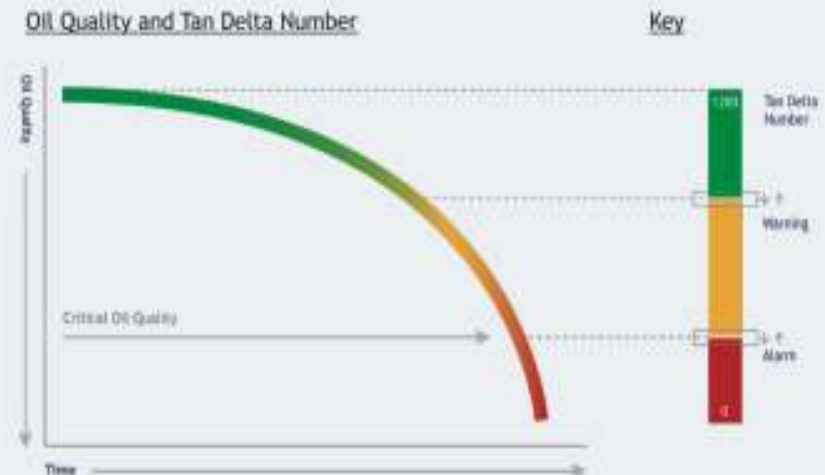

Αυτή η εξαιρετική απόδοση επιτρέπει την πολύ ακριβή παρακολούθηση της ποιότητας του λαδιού σε οποιαδήποτε εφαρμογή και σε πραγματικό χρόνο.

Η έγκαιρη ανίχνευση πιθανών προβλημάτων, η ακριβής ανάλυση τάσεων και τα ακριβή όρια ποιότητας, γίνονται άμεσα εφικτά χάρη στη Tan Delta.

## TAN DELTA NUMBER (TDN)

Το TDN είναι μια κλίμακα που απεικονίζει επακριβώς την ποιότητα του λαδιού, με έναν ενιαίο αριθμό.

Αυτό σας επιτρέπει να ορίσετε εύκολα και με σαφήνεια, τα επίπεδα ενεργοποίησης και ειδοποίησης σχετικά με τη συγκεκριμένη εφαρμογή σας και τις αντίστοιχες λειτουργικές παραμέτρους.

Οι μη αναμενόμενες βλάβες είναι  
δαπανηρές και ενοχλητικές

Ο μη βέλτιστος προγραμματισμός  
συντήρησης και οι απροσδόκητες  
βλάβες μειώνουν την παραγωγικότητα

Παραδοσιακή συντήρηση  
βάσει χρόνου

Συντήρηση με βάση  
την TAN DELTA