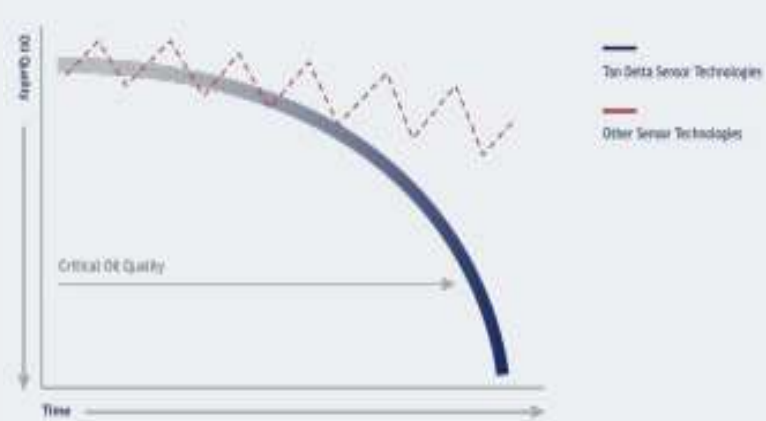

ΤΕΧΝΟΛΟΓΙΑ ΠΟΥ ΚΑΝΕΙ ΤΗ ΔΙΑΦΟΡΑ

Η τεχνολογία **(FSHTM)** προσφέρει απaráμιλλη ευαισθησία σε πραγματικό χρόνο και στη παραμικρή αλλαγή ποιότητας του λαδιού. Οποιαδήποτε φθορά ανιχνεύεται αμέσως, καθώς και η επίδραση της στην ποιότητα του λαδιού.

Αυτή η εξαιρετική απόδοση επιτρέπει την πολύ ακριβή παρακολούθηση της ποιότητας του λαδιού σε οποιαδήποτε εφαρμογή και σε πραγματικό χρόνο.

Η έγκαιρη ανίχνευση πιθανών προβλημάτων, η ακριβής ανάλυση τάσεων και τα ακριβή όρια ποιότητας, γίνονται άμεσα εφικτά χάρη στη Tan Delta.

Oil Degradation and Tan Delta Sensor Technologies