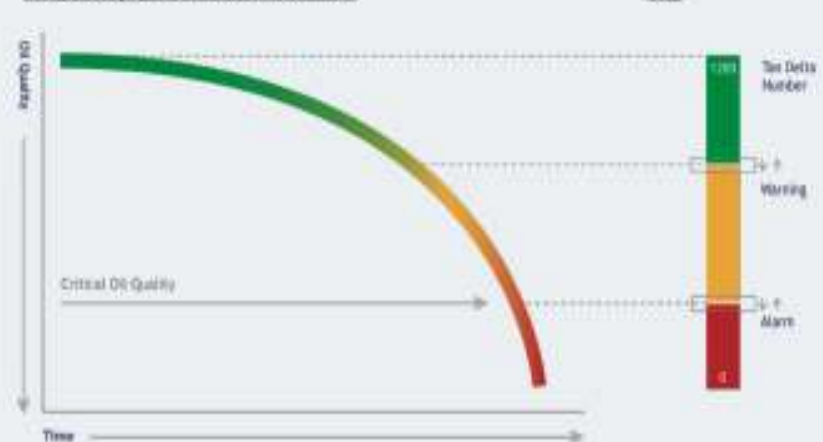

Αυτή η εξαιρετική απόδοση επιτρέπει την πολύ ακριβή παρακολούθηση της ποιότητας του λαδιού σε οποιαδήποτε εφαρμογή και σε πραγματικό χρόνο.

Η έγκαιρη ανίχνευση πιθανών προβλημάτων, η ακριβής ανάλυση τάσεων και τα ακριβή όρια ποιότητας, γίνονται άμεσα εφικτά χάρη στη Tan Delta.

Oil Degradation and Tan Delta Sensor Technologies

TAN DELTA NUMBER (TDN)

Το TDN είναι μια κλίμακα που απεικονίζει επακριβώς την ποιότητα του λαδιού, με έναν ενιαίο αριθμό.

Αυτό σας επιτρέπει να ορίσετε εύκολα και με σαφήνεια, τα επίπεδα ενεργοποίησης και ειδοποίησης σχετικά με τη συγκεκριμένη εφαρμογή σας και τις αντίστοιχες λειτουργικές παραμέτρους.

Oil Quality and Tan Delta Number

Οι μη αναμενόμενες βλάβες είναι
δαπανηρές και ενοχλητικές

Ο μη βέλτιστος προγραμματισμός
συντήρησης και οι απροσδόκητες
βλάβες μειώνουν την παραγωγικότητα

Παραδοσιακή συντήρηση
βάσει χρόνου

Μειώστε τις απροσδόκητες
βλάβες μέσω έγκαιρης
ανίχνευσης και ελεγχόμενης
επίλυσης προβλημάτων

Συντήρηση με βάση
την TAN DELTA

Τα εκτεταμένα, βέλτιστα
διαστήματα συντήρησης και οι
μειωμένες βλάβες ισούνται με την
αυξημένη παραγωγικότητα