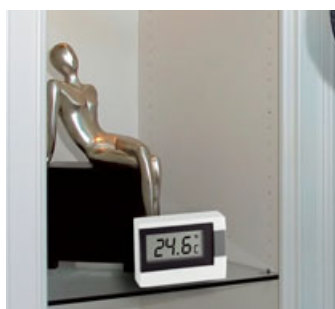

◀ 30.2023 ▶

DIGITALES THERMOMETER
für Innentemperatur -5...+50°C, umschaltbar °C/°F, mit Ständer,
inkl. Batterie LR 1130 Knopfzelle
45 x 68 x 14 mm, 30 g, EK, 10 SB

DIGITAL THERMOMETER
for indoor temperature -5...+50°C (+23...+122°F), reversible °C/°F, with support,
battery LR 1130 button cell included

THERMOMETRE DIGITAL
pour température intérieure -5...+50°C, réversible °C/°F, avec support,
pile bouton LR 1130 incluse

30.2018.01 ▶

DIGITALES THERMOMETER
für Innen (-10...+60°C) und Außentemperatur (-50...+70°C), Kabel ca. 3 m,
mit Ständer, schwarz, inkl. Batterie 1,5V LR 44 Knopfzelle
39 x 52 x 15 mm, 50 g, EK, 5 SB

DIGITAL THERMOMETER
for indoor (-10...+60°C) and outdoor temperature (-50...+70°C), cable of about 3 m, with support,
black, battery 1.5 V LR 44 button cell enclosed

THERMOMETRE DIGITAL
pour température intérieure (-10...+60°C) et extérieure (-50...+70°C), câble env. 3 m,
avec support, noir, pile bouton 1.5 V LR44 incluse

◀ 30.2018.02 ▶

DIGITALES THERMOMETER
wie 30.2018.01, weiß
39 x 52 x 15 mm, 50 g, EK, 5 SB

DIGITAL THERMOMETER
as 30.2018.01, white

THERMOMETRE DIGITAL
comme 30.2018.01, blanc

30.2017.01 ▶

DIGITALES THERMOMETER
wie 30.2017.02, schwarz
39 x 52 x 15 mm, 50 g, EK, 10 SB

DIGITAL THERMOMETER
as 30.2017.02, black

THERMOMETRE DIGITAL
comme 30.2017.02, noir

◀ 30.2017.02 ▶

DIGITALES THERMOMETER
für Innentemperatur -10...+60°C, mit Ständer, weiß,
inkl. Batterie 1,5V LR 44 Knopfzelle
39 x 52 x 15 mm, 50 g, EK, 10 SB

DIGITAL THERMOMETER
for indoor temperature -10...+60°C, with support, white,
battery 1.5 V LR 44 button cell enclosed

THERMOMETRE DIGITAL
pour température intérieure -10...+60°C, avec support, blanc,
pile bouton 1.5 V LR44 incluse